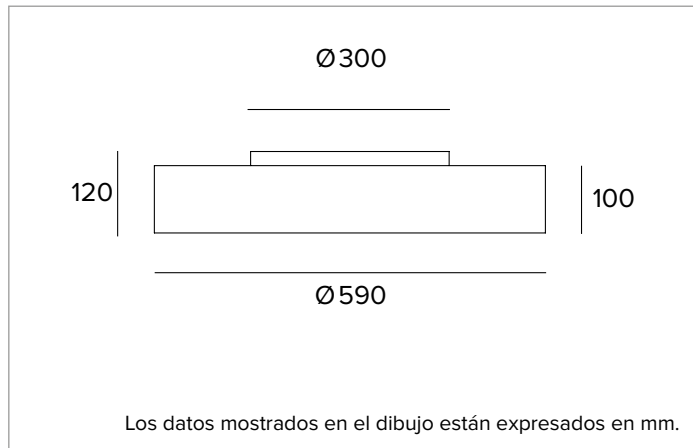

1T6151EL90 | THREESIXTY

Luminaria LED circular para instalaciones en techo, empotradas, semiempotradas y apliques de pared

		4000K	H(m)	D(m)	E _{max} (lx)
		Ra90		114°	
		Fixture Power	80W	1	3.09
		Source Flux	7453lm	2	6.17
		Fixture Flux	4721lm	3	9.26
		Efficacy	59lm/W	4	12.35
TS1519	I _{max} =189cd/klm	I _{max}	1405cd	5	15.43

Rf: 89,8

Rg: 98,7

CCT nominal: 4000K

Duración útil (L80/B10): >50000h tq +25°C

CARACTERÍSTICAS LUMINOTÉCNICAS

Versión OPAL Directa + efecto HALO: Difusor inferior de policarbonato opalino de elevada transmisión y difusión de la luz. Pequeño componente de luz indirecta para un efecto retroiluminado

Emisión: OPAL + HALO

Eficiencia óptica: 63%

Flujo luminaria: 4721lm

Rendimiento luminoso: 59lm/W

Seguridad fotobiológica: Conforme al grupo de riesgo RG1 (Riesgo Bajo)

CARACTERÍSTICAS MECÁNICAS

Cuerpo de aluminio extruido calandrado.

Color y acabado: Blanco yeso

Dimensiones: D=590mm

Peso: 8,2Kg

Grado de protección: IP20 para la parte encastrada

Grado de protección: IP40 para la parte vista

CARACTERÍSTICAS ELÉCTRICAS

Alimentación integrada electrónica ON-OFF. Paquete Emergencia disponible bajo petición. Equipado con conector rápido para la conexión a la red. Luminaria compatible con EN 60598-2-22 para suministro de energía desde un sistema de emergencia centralizado CPSS (Central Power Supply System), no incorporado en la luminaria - áreas de alto riesgo excluidas. La potencia y el flujo predeterminados son 100% en CA y 100% en CC.